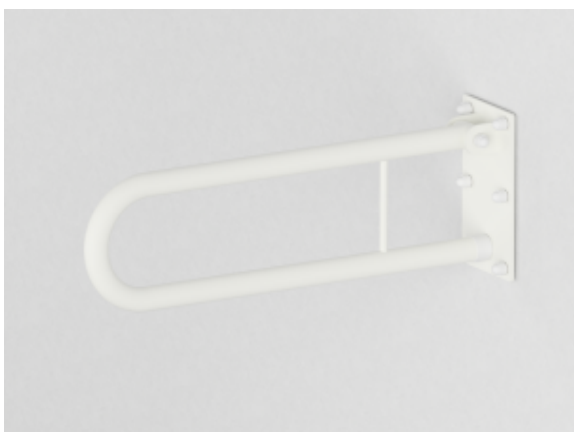

Materiał	Stal węglowa
Wykończenie	Malowana proszkowo na kolor biały
Rodzaj powłoki	Farba poliestrowa
Grubość powłoki	120 μ
Typ poręczy	Uchylna, łukowa, ścienna
Długość poręczy	700 mm
Średnica rurki	Ø 32 mm
Wymiary podstawy mocującej	120x220 mm
Maksymalne obciążenie	120 kg
Średnica otworów	Ø 6,5 mm
Ilość otworów mocujących	6

Poręcz łukowa dla niepełnosprawnych to uniwersalne wyposażenie pomieszczeń domowych i użytku publicznego. Oferowana poręcz jest uchylna co oznacza, że można ją odchyłać do góry dzięki czemu powierzchnia manewrowa nie ulega zmniejszeniu. Co ważne, głównym zadaniem białych poręczy łukowych jest zapewnienie pomocy osobom niepełnosprawnym w strefie WC i w strefie umywalkowej. Każdy, pochwyt 32-UR7 został wykonany z rury ze stali węglowej o średnicy 32 mm. Długość uchwytu liczy 700 mm, natomiast jego maksymalny udźwig wynosi 120kg. Całość jest przystosowana do montażu ściennego za pomocą stalowej płyty 120 x 220 mm. Co więcej, przygotowana poręcz dla niepełnosprawnych jest malowana proszkowo na biało RAL 9003 oraz posiada gładkie krawędzie, które eliminują zagrożenie przypadkowego zahaczenia się lub skaleczenia się. Aby odpowiednio przygotować łazienkę dla osób niepełnosprawnych z wykorzystaniem poręczy zapraszamy do zapoznania się z naszym krótkim [poradnikiem](#). Ważną informacją jest również to, iż do każdej poręczy jest dołączony zestaw montażowy oraz instrukcja obsługi i karta gwarancyjna. Białe poręcze posiadają atest Polskiego Zakładu Higienicznego, Deklaracja zgodności CE oraz Krajową Deklarację Właściwości Użytkowych.