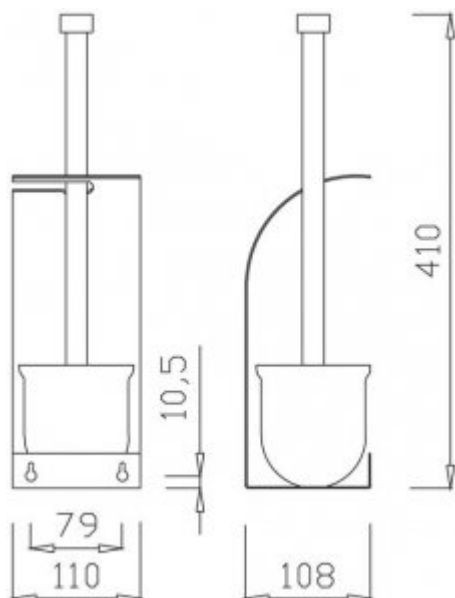

Szczotka do WC C7703S

- wysoka jakość
- lekka konstrukcja
- eleganckie wzornictwo

Obudowa	Stal nierdzewna
Wykończenie	Matowe
Materiał	AISI 304
Wymiary	410 x 110 x 108 mm
Montaż	Ścienny lub do postawienia na posadzce
W komplecie	Zestaw montażowy

Szczotka do WC w wykonana ze stali nierdzewnej. Wykończenie matowe.

Możliwość zawieszenia na ścianie lub postawienia na posadzce. Nowoczesny design. Pojemnik na szczotkę wykonany ze stali nierdzewnej wkład szklany.