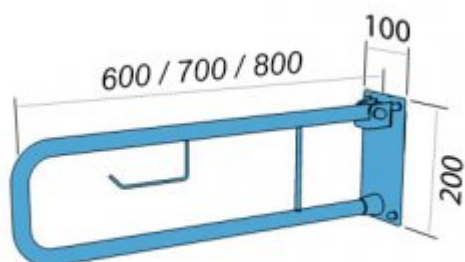

## Poręcz łukowa uchylna z miejscem na papier 70cm UR7p

- Uchwyt na dodatkową rolkę papieru toaletowego
- Zaślepki zasłaniające śruby
- Zestaw montażowy w komplecie
- Podkładki silikonowe niwelujące nierówności
- Łatwe w utrzymaniu czystości

Materiał	Stal węglowa
Wykończenie	Malowana proszkowo na kolor biały
Rodzaj powłoki	Farba poliestrowa
Grubość powłoki	120 μ
Typ poręczy	Uchylna, łukowa, ścienna z miejscem na papier toaletowy
Długość poręczy	700 mm
Średnica rurki	Ø 25 mm
Wymiary podstawy mocującej	100x200 mm
Maksymalne obciążenie	120 kg
Średnica otworów	Ø 6,5 mm
Ilość otworów mocujących	4
W zestawie	Wkręty 6x60 mm, kołki 10x60 mm

Poręcz dla osób niepełnosprawnych łukowa, uchylna, ścienna z miejscem na papier długości 700 mm, ogólnego zastosowania, wykonana z rurki ze stali węglowej średnicy 25 mm emaliowanej proszkowo na biało. Poręcz tego typu stosujemy w strefie wc.