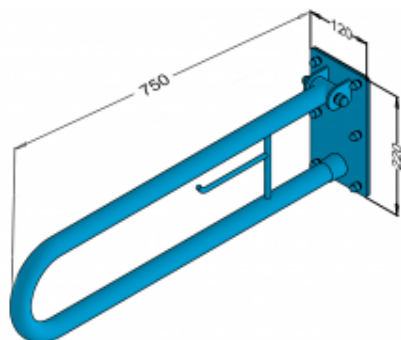

Poręcz łukowa uchylna z miejscem na papier 70cm 32-UR7p

- Wykonanie ze stali węglowej
- Powłoka antykorozyjna
- Całość malowana proszkowo na biało
- Miejsce na papier toaletowy
- Eleganckie wykończenie
- Gładkie krawędzie zapobiegające przypadkowemu zahaczeniu, skaleczeniu się
- Maksymalny udźwig 120 kg
- Zestaw montażowy w komplecie
- Zaślepki zasłaniające śruby
- Podkładki silikonowe niwelujące nierówności
- Łatwe w utrzymaniu czystości
- Atest Polskiego Zakładu Higienicznego
- Deklaracja zgodności CE
- Krajowa Deklaracja Właściwości Użytkowych

Materiał	Stal węglowa
Wykończenie	Malowana proszkowo na kolor biały
Rodzaj powłoki	Farba poliestrowa
Grubość powłoki	120 μ
Typ poręczy	Uchylna, łukowa, ścienna z miejscem na papier
Długość poręczy	700 mm
Średnica rurki	Ø 32 mm
Wymiary podstawy mocującej	120x220 mm
Maksymalne obciążenie	120 kg
Średnica otworów	Ø 6,5 mm
Ilość otworów mocujących	6
W zestawie	Wkręty 6x60 mm, kołki 10x60 mm

Poręcz łukowa dla niepełnosprawnych to uniwersalne wyposażenie pomieszczeń domowych i użytku publicznego. Oferowana poręcz posiada **miejsce na papier toaletowy** i co ważne jest uchylna. Co ważne, w przypadku poręczy uchylnych powierzchnia manewrowa nie ulega zmianie.

Każdy, pochwyty 32-UR7P został wykonany z rury ze stali węglowej o średnicy 32 mm. Długość uchwytu liczy 700 mm, natomiast jego maksymalny udźwig wynosi 120kg. Całość jest przystosowana do montażu ściennego za pomocą stalowej płyty 120 x 220 mm. Co więcej, przygotowana poręcz dla niepełnosprawnych jest malowana proszkowo na biało RAL 9003 oraz posiada gładkie krawędzie, które eliminują zagrożenie przypadkowego zahaczenia się lub skaleczenia się.