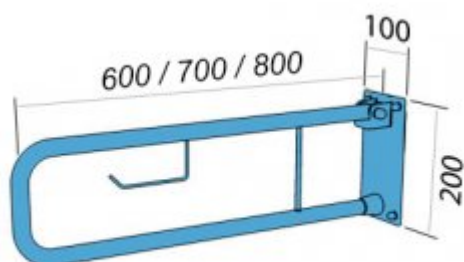

Poręcz łukowa uchylna z miejscem na papier 60cm UR6p

- Uchwyt na dodatkową rolkę papieru toaletowego
- Zaślepki zasłaniające śruby
- Zestaw montażowy w komplecie
- Podkładki silikonowe niwelujące nierówności
- Łatwe w utrzymaniu czystości

Materiał	Stal węglowa
Wykończenie	Malowana proszkowo na kolor biały
Rodzaj powłoki	Farba poliestrowa
Grubość powłoki	120 μ
Typ poręczy	Uchylna, łukowa, ścienna z miejscem na papier toaletowy
Długość poręczy	600 mm
Średnica rurki	Ø 25 mm
Wymiary podstawy mocującej	100x120 mm
Maksymalne obciążenie	120 kg
Średnica otworów	Ø 6,5 mm
Ilość otworów mocujących	4
W zestawie	Wkręty 6x60 mm, kołki 10x60 mm

Poręcz dla osób niepełnosprawnych łukowa, uchylna, ścienna z miejscem na papier długości 600 mm, ogólnego zastosowania, wykonana z rurki ze stali węglowej średnicy 25 mm emaliowanej proszkowo na biało. Poręcz tego typu stosujemy w strefie wc.