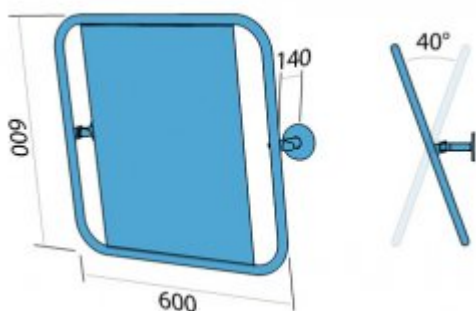

Lustro uchylne w pełnej ramie LU

- Zestaw montażowy w komplecie
- Podkładki silikonowe niwelujące nierówności
- Łatwe w utrzymaniu czystości

Materiał	Stal węglowa
Wykończenie	Malowane proszkowo na kolor biały
Rodzaj powłoki	Farba poliestrowa
Grubość powłoki	120 μ
Typ	Lustro uchylne
Wymiary	600x600 mm
Średnica rurki	\varnothing 25 mm
Grubość ścianki rurki	1,5 mm
Średnica otworów	\varnothing 6,5 mm
Ilość otworów mocujących	6
W zestawie	Wkręty 3,5x60 mm, kołki 10x60 mm

Lustro uchylne dla osób niepełnosprawnych w pełnej ramie, wykonana z rurki ze stali węglowej średnicy 25 mm emaliowanej proszkowo na biało. Lustro tego typu stosujemy w strefie umywalkowej.