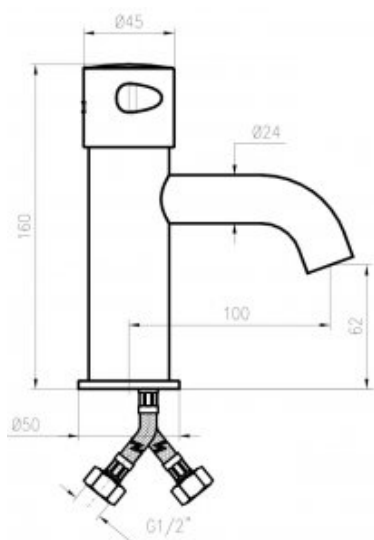

## Bateria czasowa 8112

- Mieszacz manualny w przycisku
- Korpus wykonany z mosiądzu pokrytego chromem
- Wysoka odporność na akty wandalizmu dzięki wykonaniu z najwyższej jakości materiałów
- Wyjątkowa trwałość i niezawodność
- Produkt w całości wykonany w Unii Europejskiej
- Prosta obsługa
- Łatwy montaż
- Atest PZH, deklaracja CE

Opcja	Bez mieszacza
Przyłącze	1/2"
Rodzaj mieszacz	Brak
Wykonanie	Wandaloodporne - mosiądz pokryty chromem
Czas przepływu wody	Standardowy ~15 sekund
Uruchamianie	Za pomocą przycisku
Reduktor ciśnienia wody	do 6l/min.
Wylewka	Wyposażona w perlator wandaloodporny
W zestawie	Bateria, zestaw montażowy do umywalki