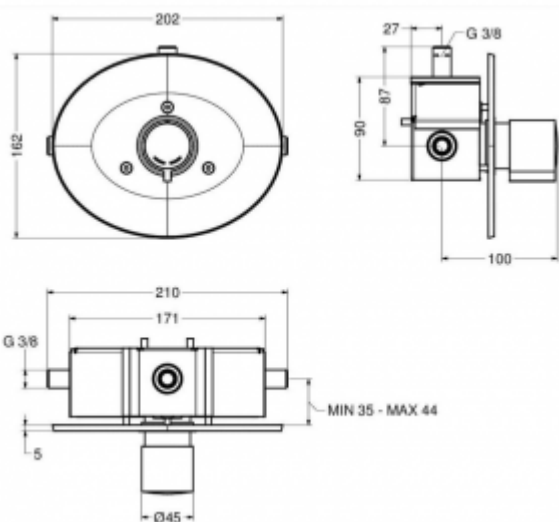

Bateria czasowa 9010MIX

- Mieszacz manualny z regulacją w przycisku
- Duża rozeta maskująca z tworzywa sztucznego
- Korpus wykonany z mosiądzu pokrytego chromem
- Wysoka odporność na akty wandalizmu dzięki wykonaniu z najwyższej jakości materiałów
- Wyjątkowa trwałość i niezawodność
- Produkt w całości wykonany w Unii Europejskiej
- Prosta obsługa
- Łatwy montaż
- Atest PZH, deklaracja CE

Opcja	Z mieszaczem
Przyłącze	2 x 1/2"
Rodzaj mieszacz	Ręczny w przycisku
Wykonanie	Wandaloodporne - mosiądz pokryty chromem
Czas przepływu wody	Standardowy do ~15 sekund
Uruchamianie	Za pomocą przycisku
Reduktor ciśnienia wody	do 6l/min.
Wylewka	Brak
W zestawie	Bateria, zestaw montażowy, rozeta maskująca, zawory zwrotne

Samozamykający mieszacz podtynkowy z przyłączami 3/8" na wodę zimną i ciepłą to produkt, który został wykonany z mosiądzu pokrytego chromem oraz, który jest przystosowany do montażu naściennego z przeznaczeniem do kabin prysznicowych. Samozamykający kartusz jest uruchamiany za pomocą przycisku znajdującego się w centralnej części mieszacza.

Mieszacz 9010MIX jest dostępny w dwóch wariantach montażowych:

- sam mieszacz bez puszki montażowej - ID 9010MIX
- mieszacz z dołączoną puszką montażową - ID 9010MIX BOX