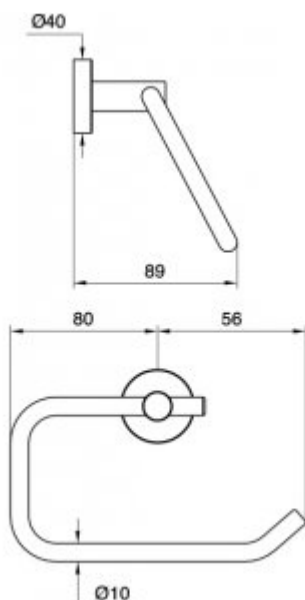

## Uchwyt na papier B545

- Wykonanie z wysokiej jakości stali nierdzewnej
- Łatwość czyszczenia
- Pokrycie farbą epoksydową
- w kolorystyce: czerwony/granatowy/żółty
- Wandaloodporny
- Wyjątkowa trwałość i niezawodność
- wyprodukowany w całości w Unii Europejskiej
- łatwy montaż
- certyfikat CE

Przeznaczenie	Na papier toaletowy
Obudowa	Stal nierdzewna, 1,2mm grubości
Wykończenie	Malowany farbą epoksydową w połączeniu kolorów granatowy/żółty/czerwony
Materiał	AISI 304
Montaż	Ścienny
W komplecie	Zestaw montażowy w postaci śrub i i kołków

Uchwyt na papier toaletowy. Wykonany ze stali nierdzewnej malowanej farbą epoksydową. Dzięki estetycznemu wykonaniu oraz ciepłej kolorystyce znakomicie sprawdza się jako wyposażenie toalety przeznaczonej dla dzieci.