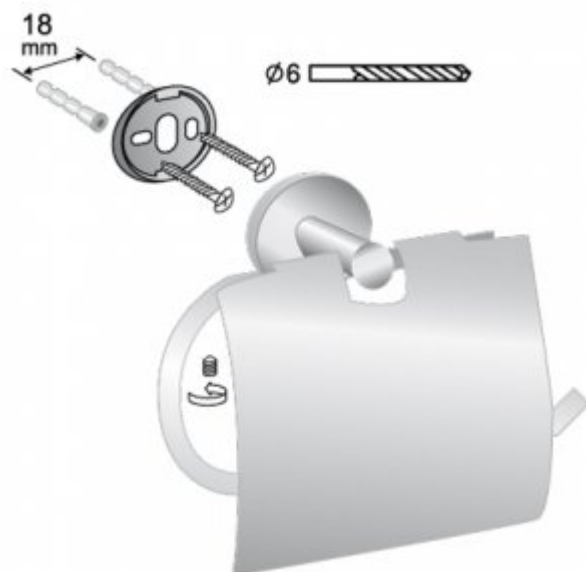

## Uchwyt na papier toaletowy FU 1179

- Wykonane ze znu
- Wykończenie chromowane
- Ochronna klapa
- Niewielki rozmiar
- Nowoczesne wzornictwo
- Prosty montaż
- Łatwe w utrzymaniu czystości
- Wykonanie zapewniające długie użytkowanie
- Zestaw montażowy w komplecie

Materiał	ZnAl / Stal nierdzewna
Wykończenie	Chromowane
Szerokość	160 mm
Wysokość	125 mm
Głębokość	65 mm
Waga	0,297 kg

Elegancki uchwyt na papier toaletowy z klapą to niezastąpione wyposażenie łazienek. Uchwyt posiada wymiar 160x125x65 mm, przy czym jego waga całkowita wynosi 297 gramów. Uchwyt posiada klapę chroniącą papier przed przypadkowym zachłapaniem bądź przed osadzaniem się kurzu. Całość została wykonana ze znu pokrytego warstwą chromu. Uchwyt FU 1179 jest przystosowany do montażu ściennego za pośrednictwem dwóch śrub mocujących.