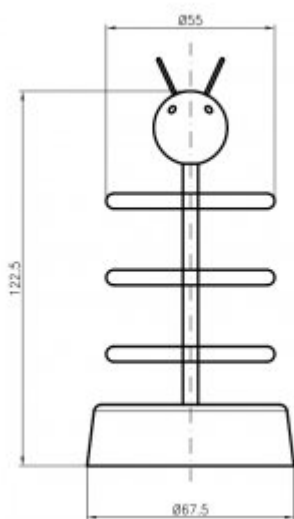

## Pojemnik na szczoteczkę B401

- Wykonany z miedzi pokrytego farbą zgodną z normą europejską E 71.
- Bajkowa kolorystyka przyjazna dzieciom
- Wandaloodporny
- Wyjątkowa trwałość i niezawodność
- wyprodukowany w całości w Unii Europejskiej
- prosta obsługa
- łatwy montaż
- certyfikat CE

Wykonanie Mosiądz

Wykończenie Malowany farbą niezawierającą związków toksycznych w połączeniu kolorów zielony/żółty

Wykonanie Wandaloodporne

Pojemnik na szczoteczkę i pastę w kształcie "konika polnego". Wykonany z miedzi malowanego farbą niezawierającą związków toksycznych. Jest to uchwyt wykonany na podobieństwo konika polnego z bajki o PINOKIO.