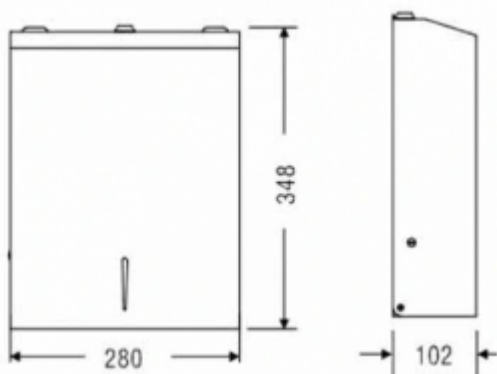

## Podajnik ręczników C7102A

- Efektowne wzornictwo
- Klasyczne kształty
- Wandaloodporna konstrukcja
- Szlifowane krawędzie
- Zamykany na kluczyk
- Pasują standardowe ręczniki papierowe
- Okienko do podglądu ilości pozostałego papieru

|             |                           |
|-------------|---------------------------|
| Materiał    | Stal nierdzewna AISI 304  |
| Wykończenie | Czarne                    |
| Wykonanie   | Wandaloodporne            |
| Zamknięcie  | Kluczyk                   |
| Wymiary     | 280 x 345 x 102 mm        |
| Okienko     | Tak                       |
| Pojemność   | 400/600 ręczników         |
| W komplecie | Zestaw montażowy, kluczyk |

Podajnik ręczników papierowych wykonany ze stali nierdzewnej. Wykończenie w czarnym kolorze. Pojemność: 400-600 złożonych ręczników ZZ. Zamykany na kluczyk. Krawędzie szlifowane. Dystrybucja: 1 ręcznik papierowy. Posiada okienko do podglądu pozostałej ilości papieru.