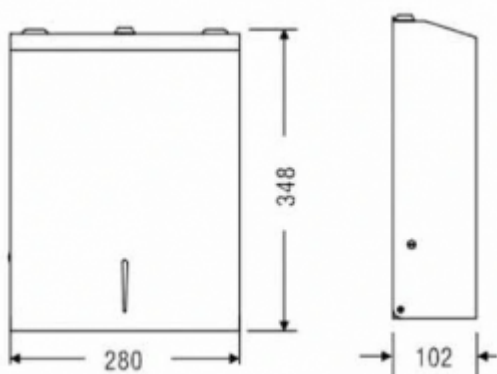

Podajnik ręczników C7102C

- efektowne wzornictwo
- klasyczne kształty
- wandaloodporna konstrukcja
- szlifowane krawędzie
- zamykany na kluczyk
- pasują standardowe ręczniki papierowe
- okienko do podglądu ilości pozostałego papieru

Obudowa	Stal nierdzewna
Wykończenie	Polerowane (połysk)
Wykonanie	Wandaloodporne
Materiał	AISI 304
Zamknięcie	Kluczyk
Wymiary	280 x 345 x 102 mm
Okienko	Tak
Pojemność	400/600 ręczników
W komplecie	Zestaw montażowy, kluczyk

Podajnik ręczników papierowych wykonany ze stali nierdzewnej. Wykończenie polerowane (połysk). Pojemność: 400-600 złożonych ręczników ZZ. Zamykany na kluczyk. Krawędzie szlifowane. Dystrybucja: 1 ręcznik papierowy. Posiada okienko do podglądu pozostałej ilości papieru.