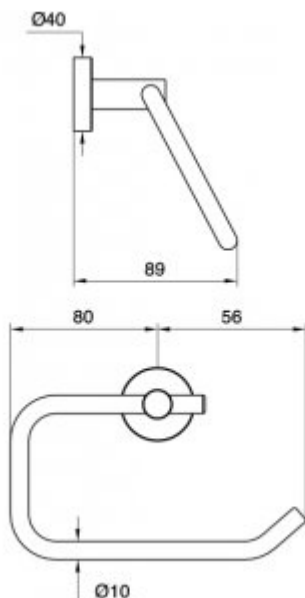

Uchwyt na papier B545

- Wykonanie z wysokiej jakości stali nierdzewnej
- Łatwość czyszczenia
- Pokrycie farbą epoksydową
- w kolorystyce: czerwony/granatowy/żółty
- Wandaloodporny
- Wyjątkowa trwałość i niezawodność
- wyprodukowany w całości w Unii Europejskiej
- łatwy montaż
- certyfikat CE

Przeznaczenie	Na papier toaletowy
Obudowa	Stal nierdzewna, 1,2mm grubości
Wykończenie	Malowany farbą epoksydową w połączeniu kolorów granatowy/żółty/czerwony
Materiał	AISI 304
Montaż	Ścienny
W komplecie	Zestaw montażowy w postaci śrub i i kołków

Uchwyt na papier toaletowy. Wykonany ze stali nierdzewnej malowanej farbą epoksydową. Dzięki estetycznemu wykonaniu oraz ciepłej kolorystyce znakomicie sprawdza się jako wyposażenie toalety przeznaczonej dla dzieci.