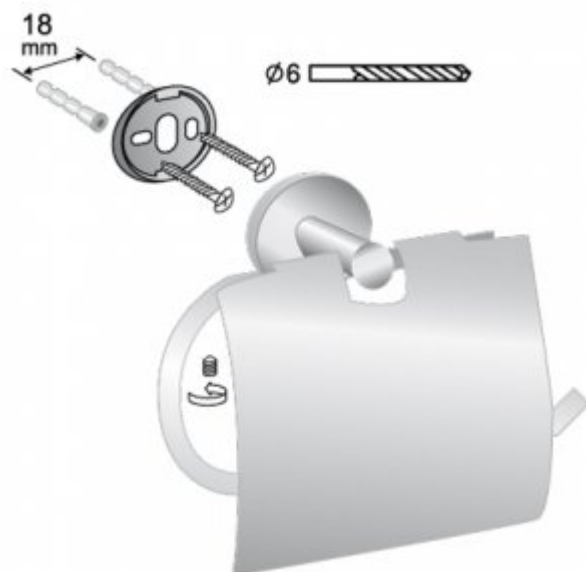

Uchwyt na papier toaletowy FU 1179

- Wykonane ze znu
- Wykończenie chromowane
- Ochronna klapa
- Niewielki rozmiar
- Nowoczesne wzornictwo
- Prosty montaż
- Łatwe w utrzymaniu czystości
- Wykonanie zapewniające długie użytkowanie
- Zestaw montażowy w komplecie

Materiał	ZnAl / Stal nierdzewna
Wykończenie	Chromowane
Szerokość	160 mm
Wysokość	125 mm
Głębokość	65 mm
Waga	0,297 kg

Elegancki uchwyt na papier toaletowy z klapą to niezastąpione wyposażenie łazienek. Uchwyt posiada wymiar 160x125x65 mm, przy czym jego waga całkowita wynosi 297 gramów. Uchwyt posiada klapę chroniącą papier przed przypadkowym zachłapaniem bądź przed osadzaniem się kurzu. Całość została wykonana ze znu pokrytego warstwą chromu. Uchwyt FU 1179 jest przystosowany do montażu ściennego za pośrednictwem dwóch śrub mocujących.