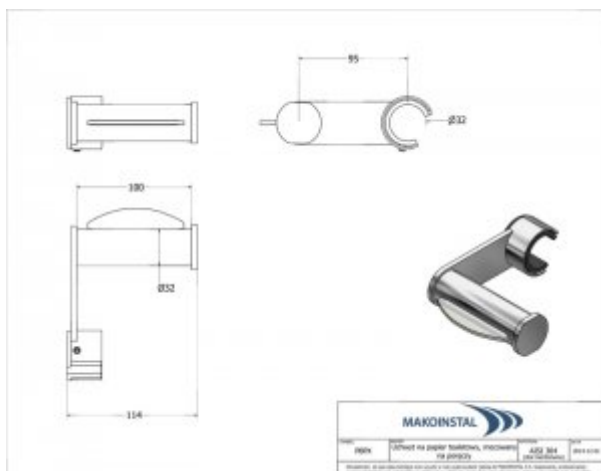

Uchwyt na papier toaletowy PB

- Prosty montaż
- Przystosowany do rurki o średnicy $\varnothing 32$
- Odporny na korozję
- Intuicyjna regulacja wysokości.
- Łatwe w utrzymaniu czystości

Materiał	Tworzywo ABS
Wykończenie	Polerowane/ Mat
Dla średnicy rurki	$\varnothing 32$ mm
Regulacja wysokości	Tak

Uchwyt na papier toaletowy - polerowany bądź matowy. Uchwyt jest przystosowany do montażu na poręczach o grubości $\varnothing 32$.