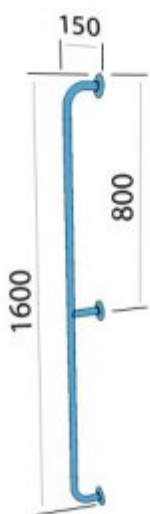

Poręcz prosta pionowa 160cm UP16

- Zestaw montażowy w komplecie
- Podkładki silikonowe niwelujące nierówności
- Łatwe w utrzymaniu czystości

Materiał	Stal węglowa
Wykończenie	Malowana proszkowo na kolor biały
Rodzaj powłoki	Farba poliestrowa
Grubość powłoki	120 μ
Typ poręczy	Prosta, pionowa
Długość poręczy	1600 mm
Średnica rurki	\varnothing 25 mm
Grubość ścianki rurki	1,5 mm
Maksymalne obciążenie	180 kg
Średnica otworów	\varnothing 6,5 mm
Ilość otworów mocujących	9
W zestawie	Wkręty 3,5x60 mm, kołki 10x60 mm

Poręcz dla osób niepełnosprawnych prosta, pionowa o długości 1600 mm, ogólnego zastosowania, wykonana z rurki ze stali węglowej o średnicy 25 mm emaliowanej proszkowo na biało. Poręcz tego typu stosujemy w strefie: prysznicowej i wc. Odległość poręczy od ściany do środka rurki wynosi 130 mm.