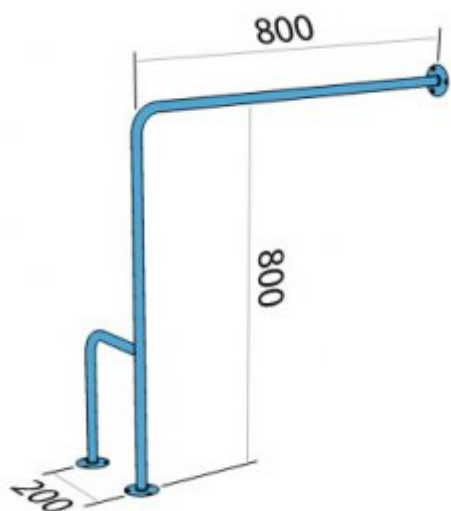

Poręcz ściennie podłogowa prawa 80/80cm UWCP

- Zestaw montażowy w komplecie
- Podkładki silikonowe niwelujące nierówności
- Łatwe w utrzymaniu czystości

Materiał	Stal węglowa
Wykończenie	Malowana proszkowo na kolor biały
Rodzaj powłoki	Farba poliestrowa
Grubość powłoki	120 μ
Typ poręczy	Ścienne podłogowa
Długość poręczy	600x400 mm
Średnica rurki	\varnothing 25 mm
Grubość ścianki rurki	1,5 mm
Maksymalne obciążenie	180 kg
Średnica otworów	\varnothing 6,5 mm
Ilość otworów mocujących	9
W zestawie	Wkręty 3,5x60 mm, kołki 10x60 mm

Poręcz dla osób niepełnosprawnych ściennie podłogowa prawa długości 800x800 mm, wykonana z rurki ze stali węglowej średnicy 25 mm emaliowanej proszkowo na biało. Poręcz tego typu stosujemy w strefie prysznicowej i wc.