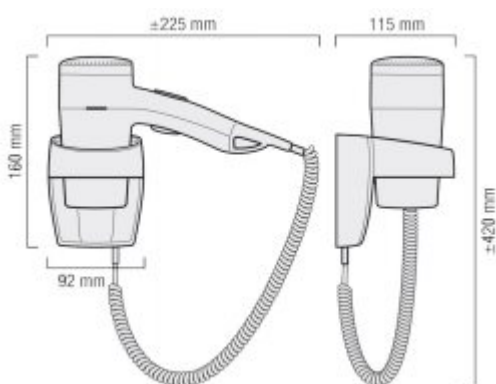

Kompaktowa suszarka hotelowa R801

- 1 ustawienie przepływu powietrza / temperatury
- Ochrona IP20
- Przycisk ON/OFF
- Dysza koncentratora
- Element grzewczy z żyłką SECURITY
- Automatyczny wyłącznik bezpieczeństwa On / Off

Montaż	Ścienne
Wykończenie	Białe
System ElectroStop	Nie
Moc	1200 W

Kompaktowa suszarka hotelowa R801 to produkt, który został stworzony z przeznaczeniem do montażu ściennego/stacjonarnego. Suszarka R801 posiada jedno ustawienie przepływu powietrza oraz temperatury. Ponadto, ten kompaktowy produkt został wyposażony w automatyczny wyłącznik bezpieczeństwa On/OFF. Suszarki typu R801 są przeznaczone do użytku o dużej oraz średniej intensywności użytkowania. Niewielki wymiar modelu EXECUTIVE 1200 sprawia, iż znajdzie on swoje zastosowanie nawet w najmniejszych przestrzeniach.