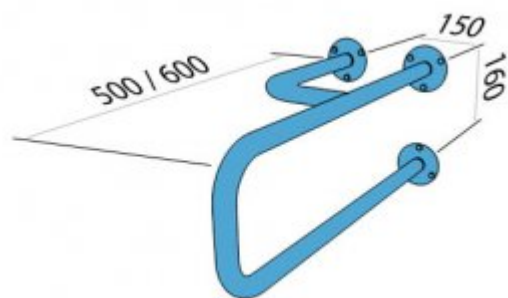

Poręcz umywalkowa lewa 50cm UUL

- Zestaw montażowy w komplecie
- Podkładki silikonowe niwelujące nierówności
- Łatwe w utrzymaniu czystości

Materiał	Stal węglowa
Wykończenie	Malowana proszkowo na kolor biały
Rodzaj powłoki	Farba poliestrowa
Grubość powłoki	120 μ
Typ poręczy	Umywalkowa lewa
Długość poręczy	500 mm
Średnica rurki	\varnothing 25 mm
Grubość ścianki rurki	1,5 mm
Maksymalne obciążenie	150 kg
Średnica otworów	\varnothing 6,5 mm
Ilość otworów mocujących	9
W zestawie	Wkręty 3,5x60 mm, kołki 10x60 mm

Poręcz dla osób niepełnosprawnych umywalkowa (trójnóg) lewa, mocowana do ściany, o długości 500 mm, wykonana z rurki ze stali węglowej średnicy 25 mm emaliowanej proszkowo na biało. Poręcz tego typu stosujemy w strefie umywalkowej.