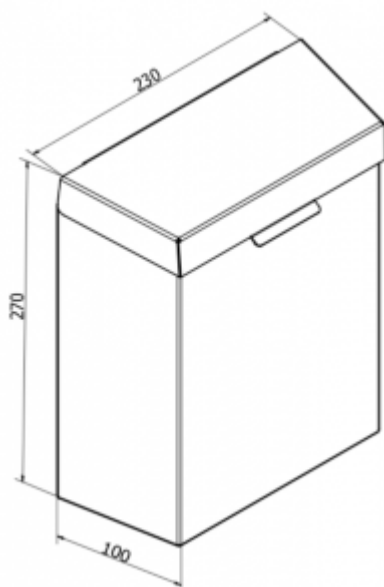

Kosz na odpady C7506

- Wykonanie ze stali nierdzewnej AISI 304
- Dwa warianty: C7506S, stal szczotkowana, C7506C stal polerowana
- Uchwyty do mocowania worka wewnątrz pojemnika
- Otwierana klapa
- Odporność na wilgoć i korozję
- Wysoka odporność na akty wandalizmu
- Możliwość zamocowania do ściany
- Łatwy montaż
- Zestaw montażowy w komplecie
- Łatwe w utrzymaniu czystości

Materiał	Stal nierdzewna AISI 304
Wykończenie	C7506S - matowe, C7506C - połysk
Wykonanie	Wandaloodporne
Pojemność	5,5 L
Wymiary	230x270x100 mm
Pokrywa	Stała z otwieraną klapą
W komplecie	Zestaw montażowy

Kosz na odpady higieniczne o pojemności 5,5 litra to niezastąpione wyposażenie każdej, damskiej kabiny toaletowej. Metalowe kosze typu C7506 idealnie nadają się do pomieszczeń takich jak toalety publiczne, toalety na stacjach benzynowych czy Mopach (Miejsce Obsługi Podróżnych).

- Wysokość: 270 mm
- Szerokość: 230 mm
- Głębokość: 100 mm

Ponadto, w ofercie są dostępne dwa warianty co do wykończenia kosza:

- **C7506S**, wykończenie w macie (stal szczotkowana)
- **C7506C**, wykończenie w połysku