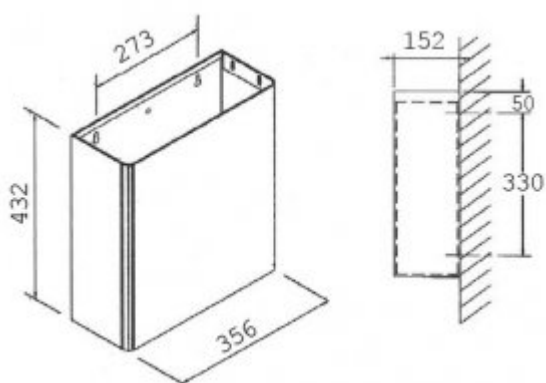

## Kosz na odpady C7525A

- łatwe korzystanie dzięki dużemu otworowi
- duża pojemność zmniejsza częstość obsługi serwisowej
- możliwość zamocowania do ściany
- posiada wygodne haczyki do mocowania worka na śmieci

Obudowa	Stal nierdzewna
Wykończenie	Czarne
Wykonanie	Wandaloodporne
Materiał	AISI 304
Wymiary	358 x 435 x 155 mm
Pojemność	25 L
Mocowanie	Ścienne
W komplecie	Zestaw montażowy

Kosz otwarty wykonany ze stali nierdzewnej. Wykończenie czarne. Wykonanie wandaloodporne. Pojemność: 25 L. Mocowanie ścienne. Kosz wyposażony w haczyki do mocowania worka. Wysoka jakość stali nierdzewnej: AISI 304, 1,2 mm.