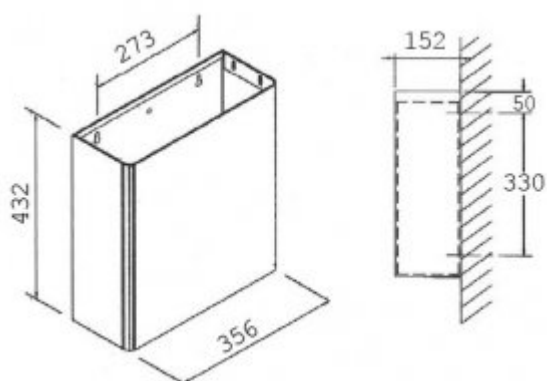

Kosz na odpady C7525C

- łatwe korzystanie dzięki dużemu otworowi
- duża pojemność zmniejsza częstość obsługi serwisowej
- możliwość zamocowania do ściany
- posiada wygodne haczyki do mocowania worka na śmieci

Obudowa	Stal nierdzewna
Wykończenie	Polerowane (połysk)
Wykonanie	Wandaloodporne
Materiał	AISI 304
Wymiary	358 x 435 x 155 mm
Pojemność	25 L
Mocowanie	Ścienne
W komplecie	Zestaw montażowy

Kosz otwarty wykonany ze stali nierdzewnej. Wykończenie polerowane (połysk). Wykonanie wandaloodporne. Pojemność: 25 L. Mocowanie ścienne. Kosz wyposażony w haczyki do mocowania worka. Wysoka jakość stali nierdzewnej: AISI 304, 1,2 mm.