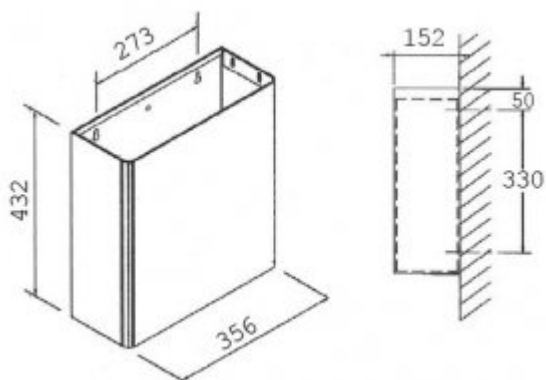

Kosz na odpady C7525S

- łatwe korzystanie dzięki dużemu otworowi
- duża pojemność zmniejsza częstość obsługi serwisowej
- możliwość zamocowania do ściany
- posiada wygodne haczyki do mocowania worka na śmieci

Obudowa	Stal nierdzewna
Wykończenie	Matowe
Wykonanie	Wandaloodporne
Materiał	AISI 304
Wymiary	358 x 435 x 155 mm
Pojemność	25 L
Mocowanie	Ścienne
W komplecie	Zestaw montażowy

Kosz otwarty wykonany ze stali nierdzewnej. Wykończenie matowe. Wykonanie wandaloodporne. Pojemność: 25 L. Mocowanie ścienne. Kosz wyposażony w haczyki do mocowania worka. Wysoka jakość stali nierdzewnej: AISI 304, 1,2 mm.