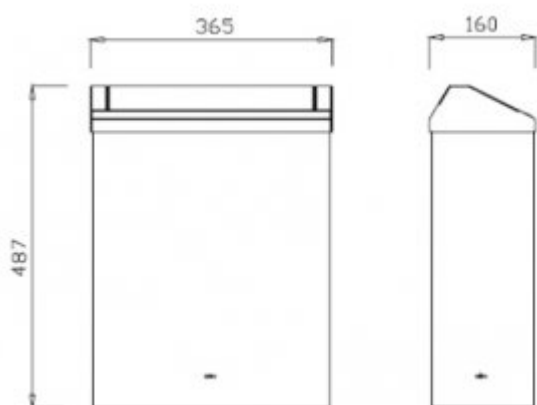

## Kosz na odpady C7525TC

- łatwe korzystanie dzięki dużemu otworowi
- duża pojemność zmniejsza częstość obsługi serwisowej
- możliwość zamocowania do ściany
- posiada wygodne haczyki do mocowania worka na śmieci

Obudowa	Stal nierdzewna
Wykończenie	Polerowane (połysk)
Wykonanie	Wandaloodporne
Materiał	AISI 304
Wymiary	365 x 487 x 160 mm
Pojemność	27 L
Mocowanie	Ścienne
W komplecie	Zestaw montażowy

Kosz z uchylną klapą wykonany ze stali nierdzewnej. Wykończenie polerowane (połysk). Wykonanie wandaloodporne. Pojemność: 27 L. Mocowanie ścienne. Kosz wyposażony w haczyki do mocowania worka. Wysoka jakość stali nierdzewnej: AISI 304, 1,2 mm.