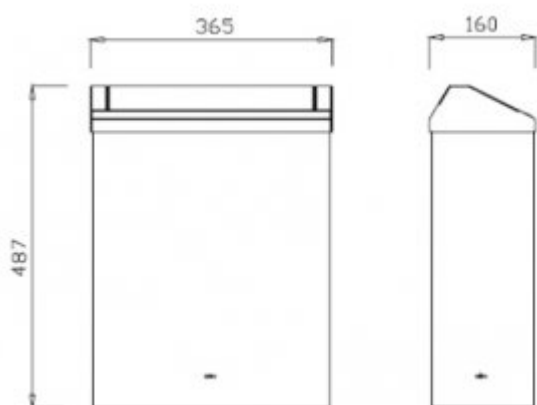

## Kosz na odpady C7525TS

- łatwe korzystanie dzięki dużemu otworowi
- duża pojemność zmniejsza częstość obsługi serwisowej
- możliwość zamocowania do ściany
- posiada wygodne haczyki do mocowania worka na śmieci

Obudowa	Stal nierdzewna
Wykończenie	Matowe
Wykonanie	Wandaloodporne
Materiał	AISI 304
Wymiary	365 x 487 x 160 mm
Pojemność	27 L
Mocowanie	Ścienne
W komplecie	Zestaw montażowy

Kosz z uchylną klapą wykonany ze stali nierdzewnej. Wykończenie matowe. Wykonanie wandaloodporne. Pojemność: 27 L. Mocowanie ścienne. Kosz wyposażony w haczyki do mocowania worka. Wysoka jakość stali nierdzewnej: AISI 304, 1,2 mm.