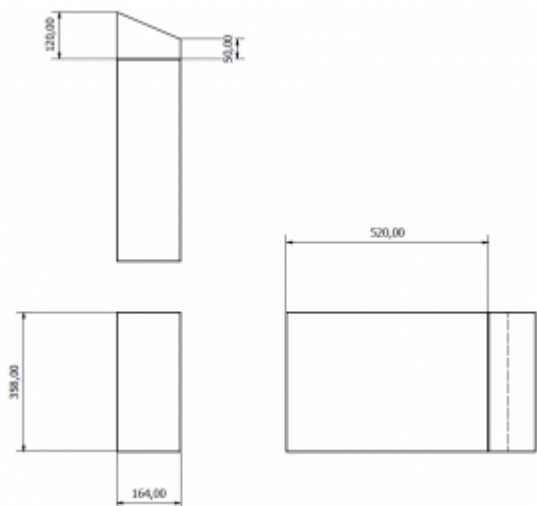

Kosz na odpady C7528TS

- łatwe korzystanie dzięki dużemu otworowi
- duża pojemność zmniejsza częstość obsługi serwisowej
- możliwość zamocowania do ściany
- posiada wygodne haczyki do mocowania worka na śmieci

Obudowa	Stal nierdzewna
Wykończenie	Matowe
Wykonanie	Wandaloodporne
Materiał	AISI 304
Wymiary	370 x 675x 175mm
Pojemność	28 L
Mocowanie	Ścienne
W komplecie	Zestaw montażowy

Kosz z uchylną klapą wykonany ze stali nierdzewnej. Wykończenie matowe. Wykonanie wandaloodporne. Pojemność: 28 L. Mocowanie ściennie. Kosz wyposażony w haczyki do mocowania worka. Wysoka jakość stali nierdzewnej: AISI 304, 1,2 mm.