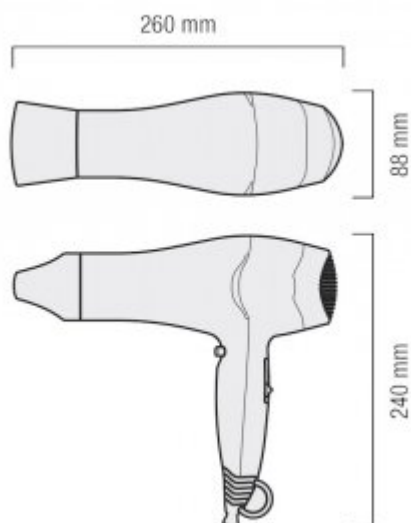

Suszarka do włosów R910

- Element grzejny z żyłką SECURITY
- Przycisk wł. / Wył
- 6 kombinacji przepływu powietrza / temperatury
- Możliwość ustawienia Chłodnego przepływu powietrza
- Wymienny filtr
- Dysza koncentratora
- Kabel spiralny

Wykończenie	Białe
Regulacja przepływu powietrza	Tak - sześciostopniowa
System ElectroStop	Nie
Moc	1600 W

Hotelowa suszarka EXCEL 1600 R910 do włosów to elegancki i niezawodny produkt wyprodukowany w Szwajcarii. Oferowana suszarka jest sprzedawana bez holdera. Zastosować ją można w hotelach i innych miejscach użytku publicznego.