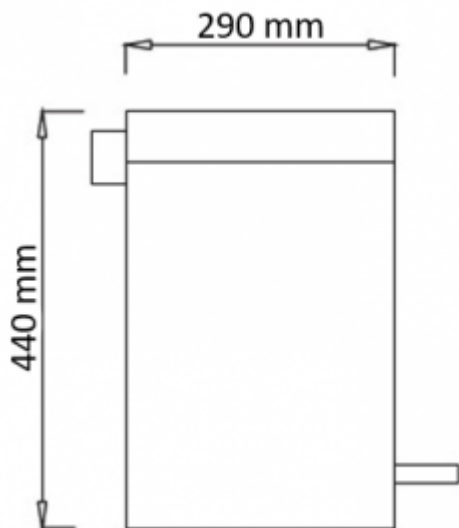

Biały kosz na odpady C7820B

- Kosz wykonany ze stali chromowanej
- Wewnętrzny pojemnik - istnieje możliwość jego wyjęcia
- Mechanizm nożny
- Stylowe wykończenie
- Wygodna obsługa
- Solidne wykonanie
- Pojemność 20 litrów

Obudowa	Stal chromowana
Wykończenie	Białe
Pojemność	20 L
Wymiary	średnica 290 mm, wysokość 440 mm
Mocowanie	Do postawienia na posadzce
Kłapa	Otwierana pedałem, podnoszona do góry

Stylowy, biały kosz pedałowaty to produkt, który został wykonany z trwałej stali chromowanej, malowanej prążkowo. Pojemność kosza to 20 litrów, co więcej wewnątrz znajduje się wymiomy pojemnik, ułatwiający wymianę worków foliowych oraz zachowanie czystości.