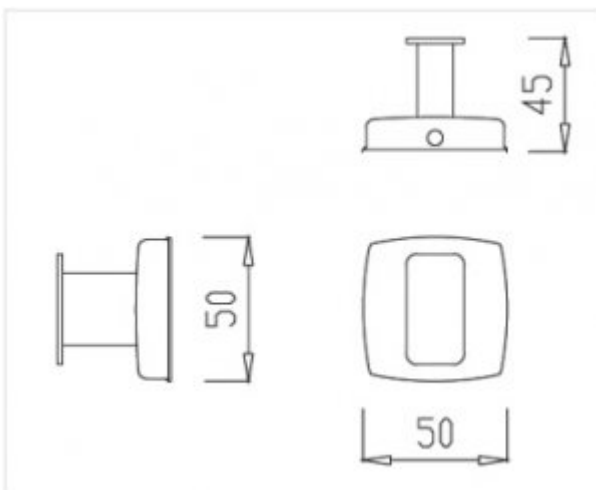

Wieszak łazienkowy Hi1

- nowoczesne wzornictwo
- świetna jakość wykonania
- prosty montaż
- wykonanie zapewniające długie użytkowanie

Materiał	Stal nierdzewna, 1,2mm grubości
Wykończenie	Polerowane lub matowe
Jakość	AISI 304
Wymiary	50 x 50 x 45 mm
Montaż	Ścienny
W komplecie	Zestaw montażowy

Wieszaczek łazienkowy. Mocowany do ściany za pomocą śrub. Wykonany ze stali nierdzewnej. Wykończenie: matowe lub polerowane (połysk).