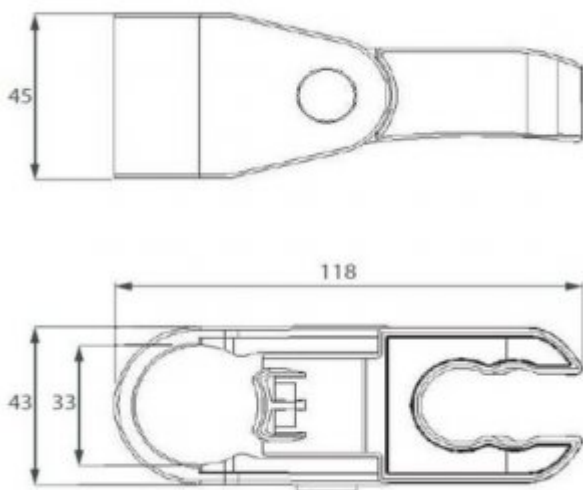

Zawieszka na słuchawkę prysznicową PBPL

- Prosty montaż
- Przystosowany do rurki o średnicy $\text{Ø}32$
- Odporny na korozję
- Intuicyjna regulacja wysokości.
- Łatwe w utrzymaniu czystości

Materiał	Tworzywo ABS
Wykończenie	Chrom
Dla średnicy rurki	$\text{Ø} 32 \text{ mm}$
Regulacja wysokości	Tak

Uchwyt na słuchawkę prysznicową w wersji chromowanej. Przystosowany do montażu na uchwytach prysznicowych o grubości rurki $\text{Ø}32$. Zastosowanie uchwyty na poręczy prysznicowej znacząco ułatwia korzystanie z kabiny natryskowej, wyposażonej w ręczną słuchawkę prysznicową.