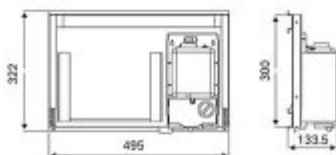

Pojemność	1L mydła , 300/400 ręczników
Obudowa	Stal nierdzewna, 1,2mm grubości
Wykończenie	Matowe
Materiał	AISI 304
Uzupełnianie	Z opakowania zbiorczego
Wymiary	495 x 322 x 110 mm
Okienko	Nie
Montaż	Za lustrem lub ścianą
W komplecie	Zestaw montażowy

Zestaw wnękowy do zabudowy za lustrem lub ścianą. Wyposażony w automatyczny dozownik mydła o pojemności 1200 ML i podajnik ręczników papierowych ZZ o pojemności 300/400 ręczników papierowych. Obudowa wykonana ze stali nierdzewnej matowej.